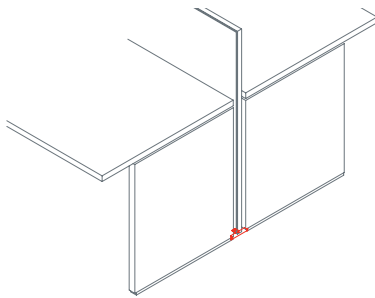

Floor fixing kit
1GR1561: L 12 D 4 H 1