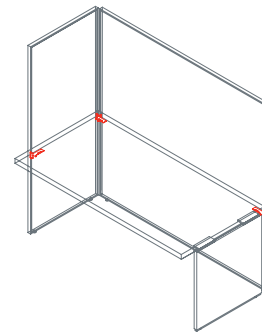

Top fixing kit

1GR1541